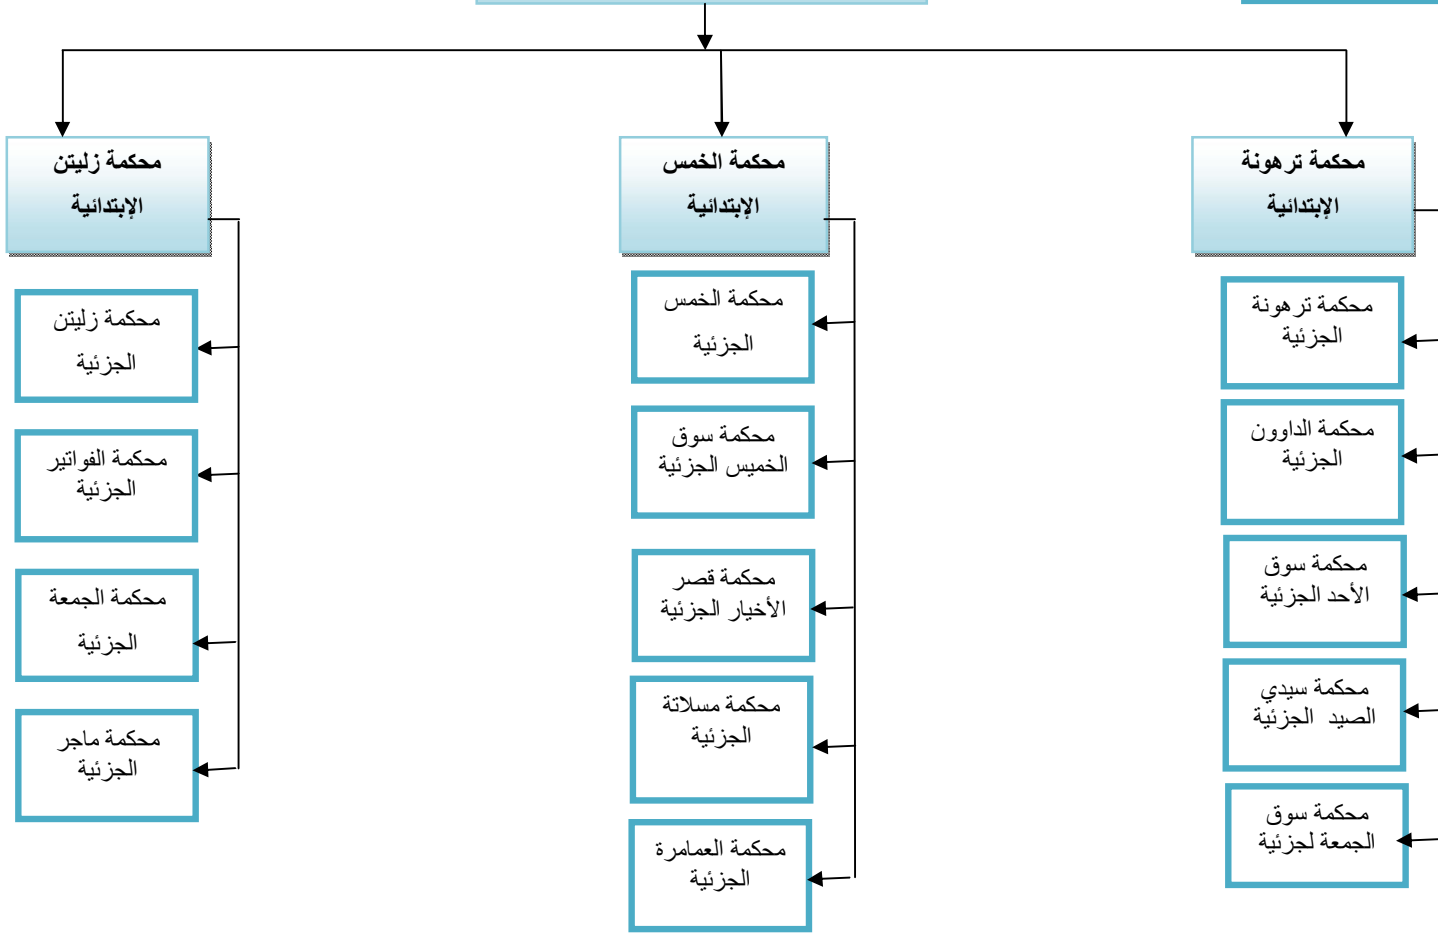

إعداد مكتب
وكيل وزارة العدل

المحاكم الابتدائية بدائرة اختصاص
محكمة استئناف الخمس

وتغطي محاكم (الخمس : سوق الخميس - قصر الأخيار - مسلاتة - العمامرة) ، (ترهونة : الداوون - سوق الأحد - سوق الجمعة - سيدي الصيد) ، (زليتن : الفواتير - الجمعة - ماجر)
و تغطي مناطق : المرقب - ترهونة مسلاتة .