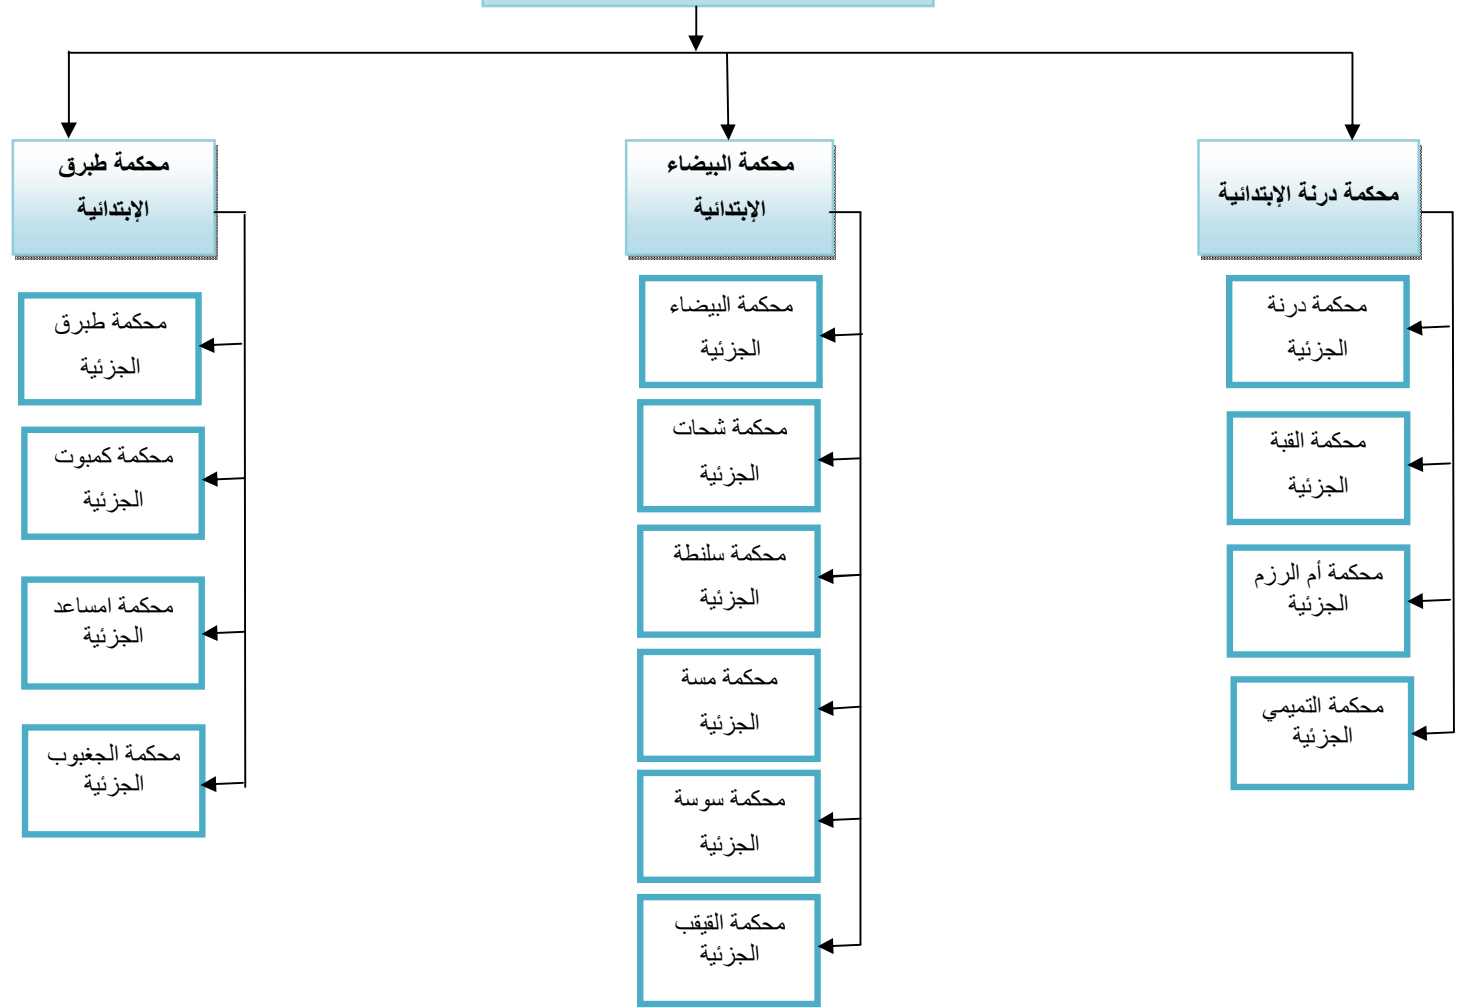

المحاكم الابتدائية بدائرة اختصاص
إستئناف الجبل الأخضر

وتغطي محاكم : (درنة : القبة - أم الرزم - التميمي) ، (البيضاء : شحات - سلطنة - مسة - سوسة - القيقب) ، (طبرق : كمبوت - امساعد - الجعيوب) و تغطي مناطق : درنة - الجبل الأخضر - القبة - البطنان .