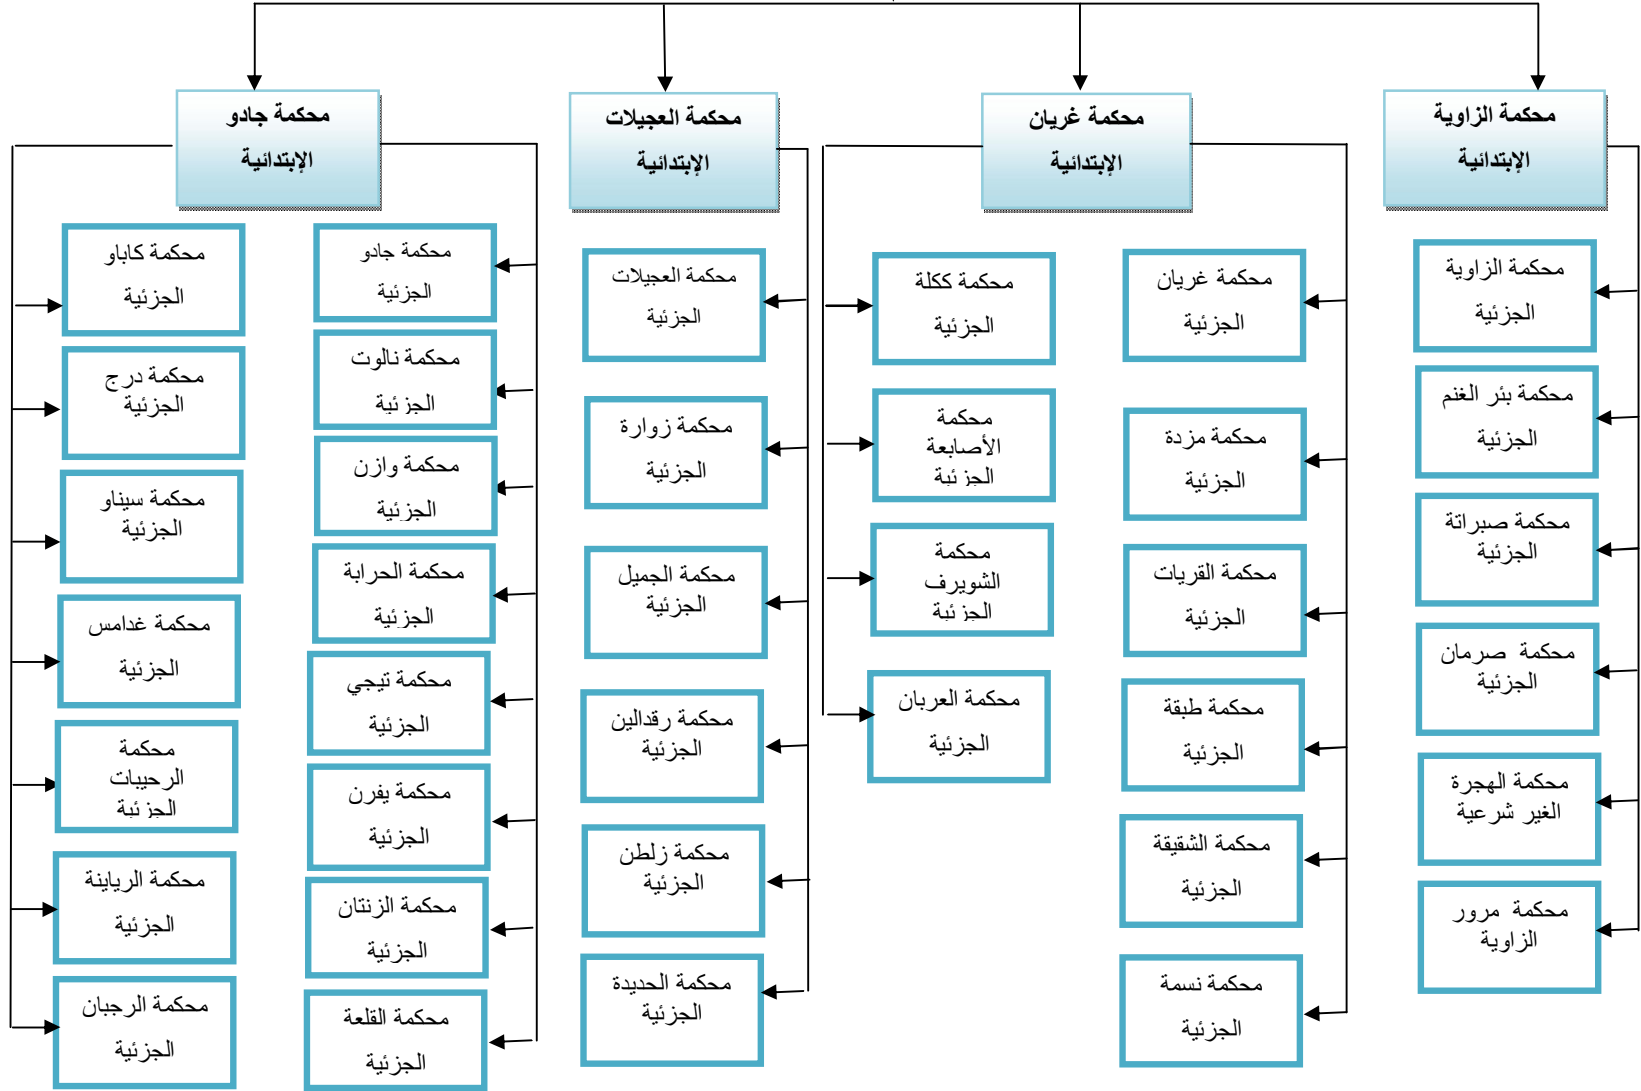

المحاكم الابتدائية بدائرة اختصاص  
إستئناف الزاوية

وتغطي محاكم : (الزاوية : بئر الغنم - صبراتة - صرمان- الهجرة الغير شرعية - مرور الزاوية ) ، ( غريان : مزدة - القرينات - طبقة - الشقيقة - نسمة - العربان - ككلة - الأصابع - الشويرف ) ، ( العجيلات : زوارة - الجميل - زلطن - الحديدية - رقدالين ) ، ( جادو : يفرن - نالوت - وازن - الحرابة - تيجي - كباو - درج - سيناون - غدامس - الرحيبات - الزنتان - الريانة - الرجبان- القلعة )  
و تغطي مناطق : الزاوية - النقاط الخمس - صبراتة و صرمان - يفرن - غريان - نالوت - مزدة .

المحاكم الابتدائية بدائرة اختصاص  
إستئناف بنغازي

وتغطي محاكم: ( شمال بنغازي : المدينة – الصابري – العروبة – المرور ) ، ( جنوب بنغازي : البركة – الفويحات – المرور ) ، ( الحزام : سلوق – العقورية – قمينس – بوعطني – الهجرة الغير شرعية ) ، ( إجدابيا : الكفرة – جالو – اوجلة – اجخرة – البريقة ) ، ( المرج : جردس – الدرسية – تاكنس – البيضاء – بطة ) و تغطي مناطق : بنغازي – الحزام الأخضر – المرج – إجدابيا – الواحات – الكفرة .

المحاكم الابتدائية بدائرة اختصاص  
إستئناف مصراتة

وتغطي محاكم : ( بني وليد : الظهرة - المردوم - تنيناى - تاورغاء ) ، ( مصراتة : الزروق - طمينة - زاوية المحبوب ) ، ( سرت : بن جواد - الهيشة الجديدة - أبو نجيم )  
و تغطي مناطق : مصراتة - بني وليد - سرت .

المحاكم الابتدائية بدائرة اختصاص  
استئناف سبها

وتغطي محاكم : ( سبها : سمنو ، براك الشاطئي ، ونزريك ) ، ( وادي الحياة : أوباري ، بنت بيه ، غات ، مرزق ، أم الأرناب ، القطرون ) ، ( الجفرة : هون ، ودان ، سوكنة ، زلة )  
و تغطي مناطق : سبها ، وادي الحياة ، الجفرة .  
و تغطي مناطق : سبها - الشاطئي - مرزق - وادي الحياة - غدامس .