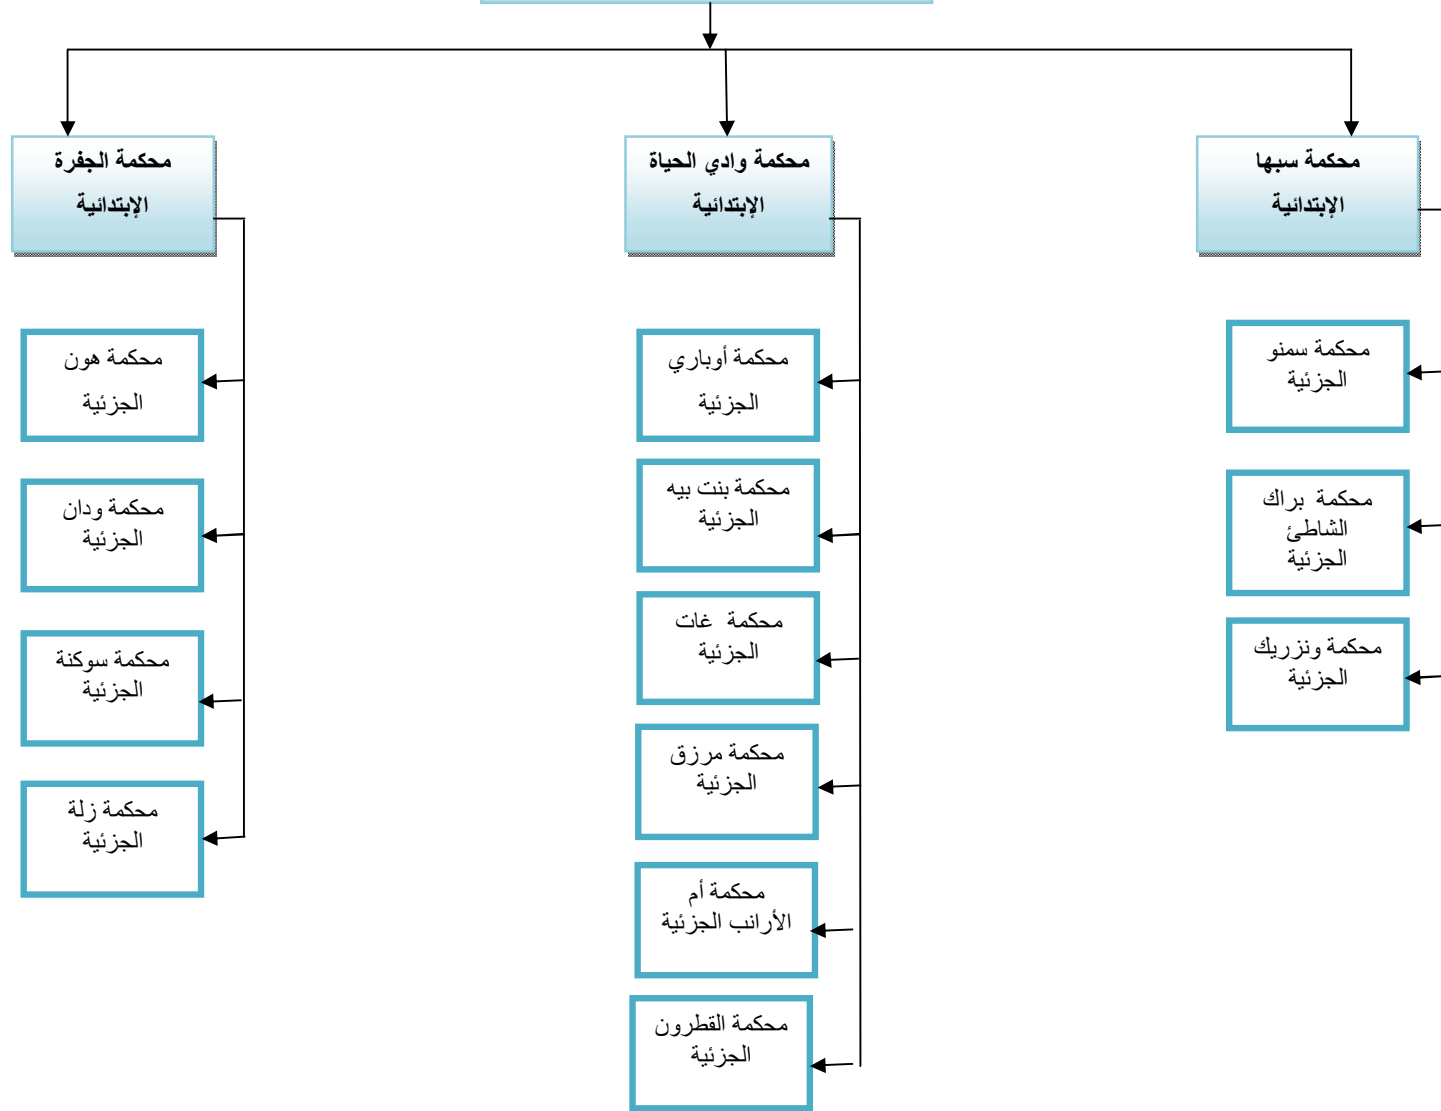

المحاكم الابتدائية بدائرة اختصاص  
إستئناف بنغازي

وتغطي محاكم: ( شمال بنغازي : المدينة – الصابري – العروبة – المرور ) ، ( جنوب بنغازي : البركة – الفويحات – المرور ) ، ( الحزام : سلوق – العقورية – قمينس – بوعطني – الهجرة الغير شرعية ) ، ( إجدابيا : الكفرة – جالو – اوجلة – اجخرة – البريقة ) ، ( المرج : جردس – الدرسية – تاكنس – البيضاء – بطة ) و تغطي مناطق : بنغازي – الحزام الأخضر – المرج – إجدابيا – الواحات – الكفرة .

المحاكم الابتدائية بدائرة اختصاص  
إستئناف الجبل الأخضر

وتغطي محاكم : ( درنة : القبة - أم الرزم - التميمي ) ، ( البيضاء : شحات - سلطنة - مسة - سوسة - القيقب ) ، ( طبرق : كمبوت - امساعد - الجعيوب ) و تغطي مناطق : درنة - الجبل الأخضر - القبة - البطنان .

المحاكم الابتدائية بدائرة اختصاص  
إستئناف مصراتة

وتغطي محاكم : ( بني وليد : الظهرة - المردوم - تنيناى - تاورغاء ) ، ( مصراتة : الزروق - طمينة - زاوية المحبوب ) ، ( سرت : بن جواد - الهيشة الجديدة - أبو نجيم )  
و تغطي مناطق : مصراتة - بني وليد - سرت .

المحاكم الابتدائية بدائرة اختصاص  
استئناف سبها

وتغطي محاكم : ( سبها : سمنو ، براك الشاطئي ، ونزريك ) ، ( وادي الحياة : أوباري ، بنت بيه ، غات ، مرزق ، أم الأرناب ، القطرون ) ، ( الجفرة : هون ، ودان ، سوكنة ، زلة )  
و تغطي مناطق : سبها ، وادي الحياة ، الجفرة .  
و تغطي مناطق : سبها - الشاطئي - مرزق - وادي الحياة - غدامس .