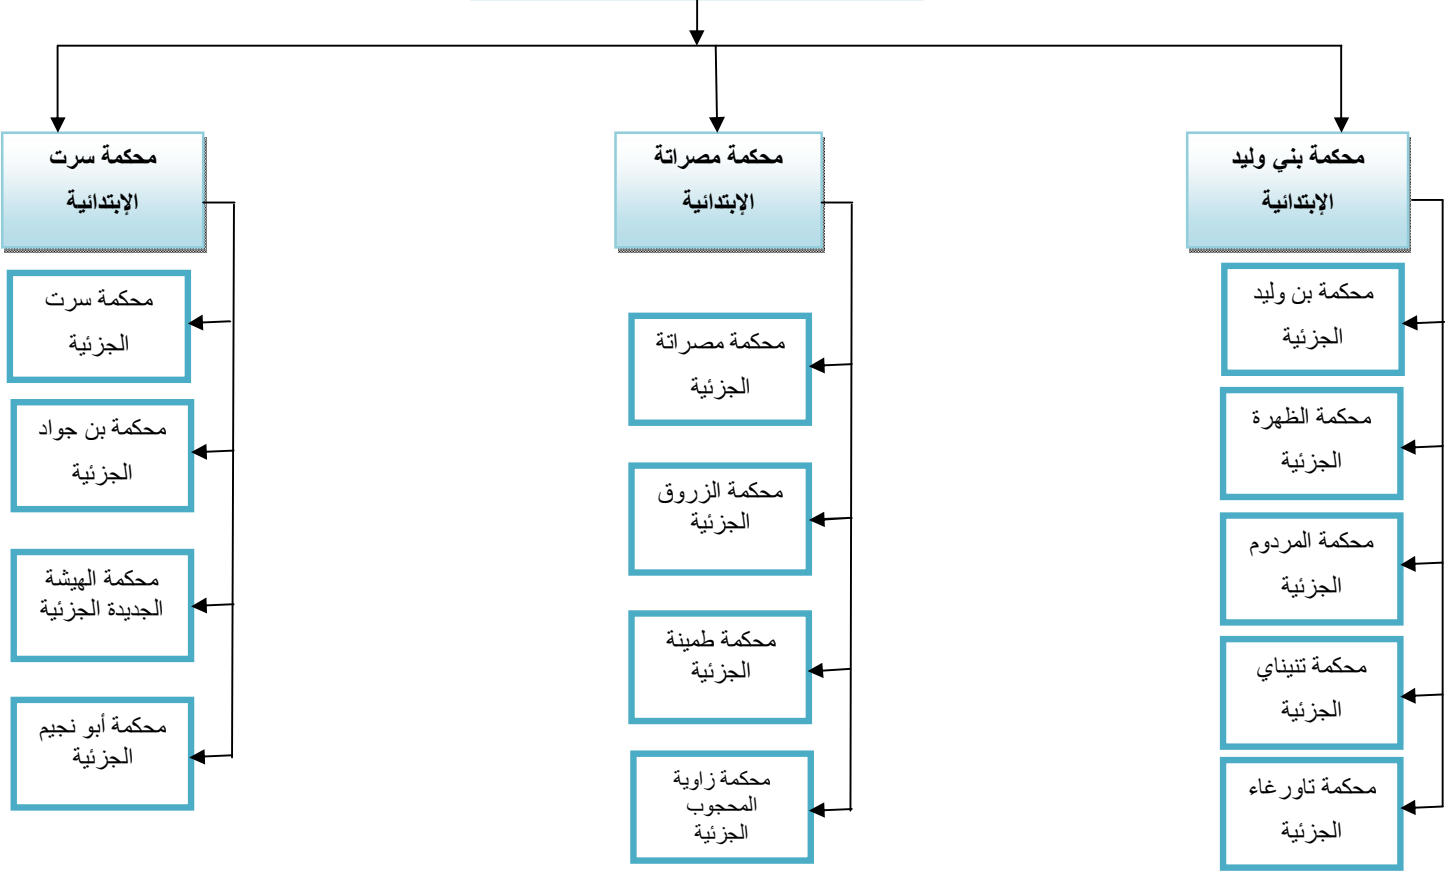

المحاكم الابتدائية بدائرة اختصاص  
إستئناف الزاوية

وتغطي محاكم : (الزاوية : بئر الغنم - صبراتة - صرمان- الهجرة الغير شرعية - مرور الزاوية ) ، ( غريان : مزدة - القرينات - طبقة - الشقيقة - نسمة - العربان - ككلة - الأصابع - الشويرف ) ، ( العجيلات : زوارة - الجميل - زلطن - الحديدية - رقدالين ) ، ( جادو : يفرن - نالوت - وازن - الحرابة - تيجي - كباو - درج - سيناون - غدامس - الرحيبات - الزنتان - الريانة - الرجبان- القلعة )  
و تغطي مناطق : الزاوية - النقاط الخمس - صبراتة و صرمان - يفرن - غريان - نالوت - مزدة .

المحاكم الابتدائية بدائرة اختصاص  
إستئناف بنغازي

وتغطي محاكم: ( شمال بنغازي : المدينة – الصابري – العروبة – المرور ) ، ( جنوب بنغازي : البركة – الفويحات – المرور ) ، ( الحزام : سلوق – العقورية – قمينس – بوعطني – الهجرة الغير شرعية ) ، ( إجدابيا : الكفرة – جالو – اوجلة – اجخرة – البريقة ) ، ( المرج : جردس – الدرسية – تاكنس – البيضاء – بطة ) و تغطي مناطق : بنغازي – الحزام الأخضر – المرج – إجدابيا – الواحات – الكفرة .

المحاكم الابتدائية بدائرة اختصاص  
إستئناف مصراتة

وتغطي محاكم : ( بني وليد : الظهرة - المردوم - تنيناى - تاورغاء ) ، ( مصراتة : الزروق - طمينة - زاوية المحبوب ) ، ( سرت : بن جواد - الهيشة الجديدة - أبو نجيم )  
و تغطي مناطق : مصراتة - بني وليد - سرت .

المحاكم الابتدائية بدائرة اختصاص  
استئناف سبها

وتغطي محاكم : ( سبها : سمنو ، براك الشاطئي ، ونزريك ) ، ( وادي الحياة : أوباري ، بنت بيه ، غات ، مرزق ، أم الأرناب ، القطرون ) ، ( الجفرة : هون ، ودان ، سوكنة ، زلة )  
و تغطي مناطق : سبها ، وادي الحياة ، الجفرة .  
و تغطي مناطق : سبها - الشاطئي - مرزق - وادي الحياة - غدامس .