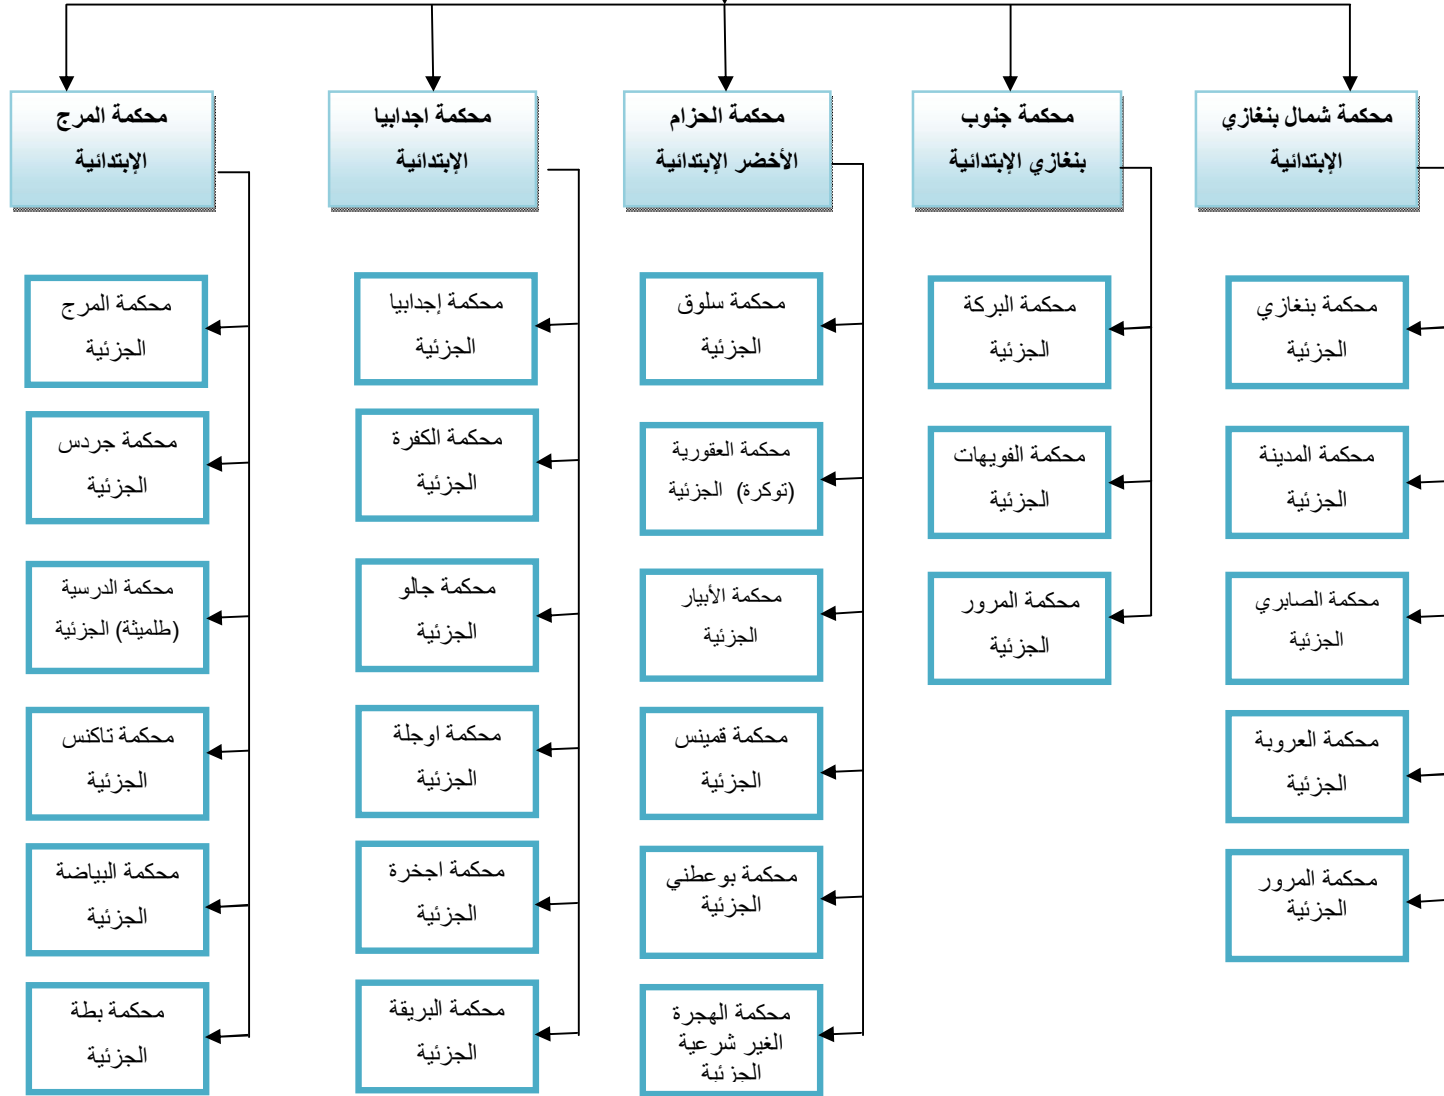

المحاكم الابتدائية بدائرة اختصاص  
إستئناف الزاوية

وتغطي محاكم : (الزاوية : بئر الغنم - صبراتة - صرمان- الهجرة الغير شرعية - مرور الزاوية ) ، ( غريان : مزدة - القرينات - طبقة - الشقيقة - نسمة - العربان - ككلة - الأصابع - الشويرف ) ، ( العجيلات : زوارة - الجميل - زلطن - الحديدية - رقدالين ) ، ( جادو : يفرن - نالوت - وازن - الحرابة - تيجي - كباو - درج - سيناون - غدامس - الرحيبات - الزنتان - الريانة - الرجبان- القلعة )  
و تغطي مناطق : الزاوية - النقاط الخمس - صبراتة و صرمان - يفرن - غريان - نالوت - مزدة .

المحاكم الابتدائية بدائرة اختصاص  
إستئناف بنغازي

وتغطي محاكم: ( شمال بنغازي : المدينة – الصابري – العروبة – المرور ) ، ( جنوب بنغازي : البركة – الفويحات – المرور ) ، ( الحزام : سلوق – العقورية – قمينس – بوعطني – الهجرة الغير شرعية ) ، ( إجدابيا : الكفرة – جالو – اوجلة – اجخرة – البريقة ) ، ( المرج : جردس – الدرسية – تاكنس – البيضاء – بطة ) و تغطي مناطق : بنغازي – الحزام الأخضر – المرج – إجدابيا – الواحات – الكفرة .

المحاكم الابتدائية بدائرة اختصاص  
إستئناف مصراتة

وتغطي محاكم : ( بني وليد : الظهرة - المردوم - تنيناى - تاورغاء ) ، ( مصراتة : الزروق - طمينة - زاوية المحبوب ) ، ( سرت : بن جواد - الهيشة الجديدة - أبو نجيم )  
و تغطي مناطق : مصراتة - بني وليد - سرت .

المحاكم الابتدائية بدائرة اختصاص  
استئناف سبها

وتغطي محاكم : ( سبها : سمنو ، براك الشاطئي ، ونزريك ) ، ( وادي الحياة : أوباري ، بنت بيه ، غات ، مرزق ، أم الأرناب ، القطرون ) ، ( الجفرة : هون ، ودان ، سوكنة ، زلة )  
و تغطي مناطق : سبها ، وادي الحياة ، الجفرة .  
و تغطي مناطق : سبها - الشاطئي - مرزق - وادي الحياة - غدامس .